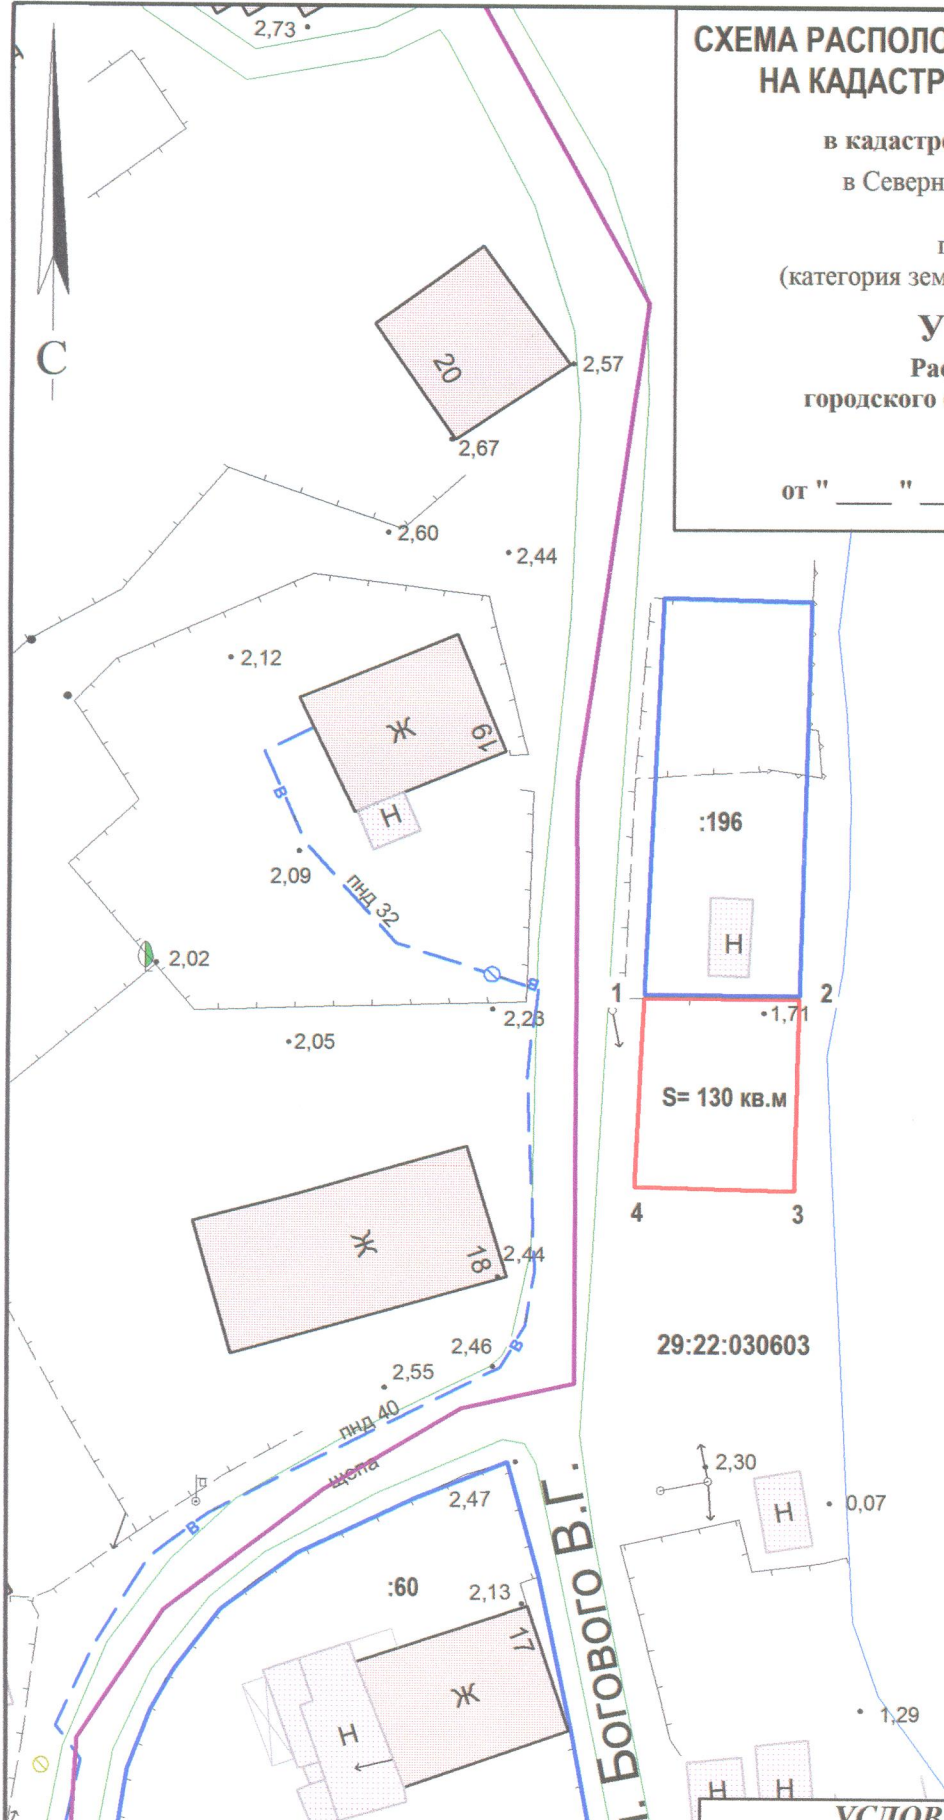

СХЕМА РАСПОЛОЖЕНИЯ ЗЕМЕЛЬНОГО УЧАСТКА НА КАДАСТРОВОМ ПЛАНЕ ТЕРРИТОРИИ

в кадастровом квартале 29:22:030603
в Северном территориальном округе
г. Архангельска
по ул. Богового В.Г.
(категория земель - земли населенных пунктов)

УТВЕРЖДЕНА
Распоряжением Главы
городского округа "Город Архангельск"

от " ____ " _____ г. № ____

Система координат МСК-29		
Условный номер земельного участка		
Площадь земельного участка 130 кв.м		
Обозначение характерных точек границ	координаты, м	
	Х	У
1	659899.66	2522632.60
2	659899.97	2522642.73
3	659887.21	2522642.96
4	659887.04	2522632.57

УСЛОВНЫЕ ОБОЗНАЧЕНИЯ:

- изображение границ образуемого земельного участка
- изображение границ учтенных земельных участков
- 29:22:030603 надпись кадастрового номера кадастрового квартала
- :196 надпись кадастрового номера земельного участка

Масштаб 1 : 500